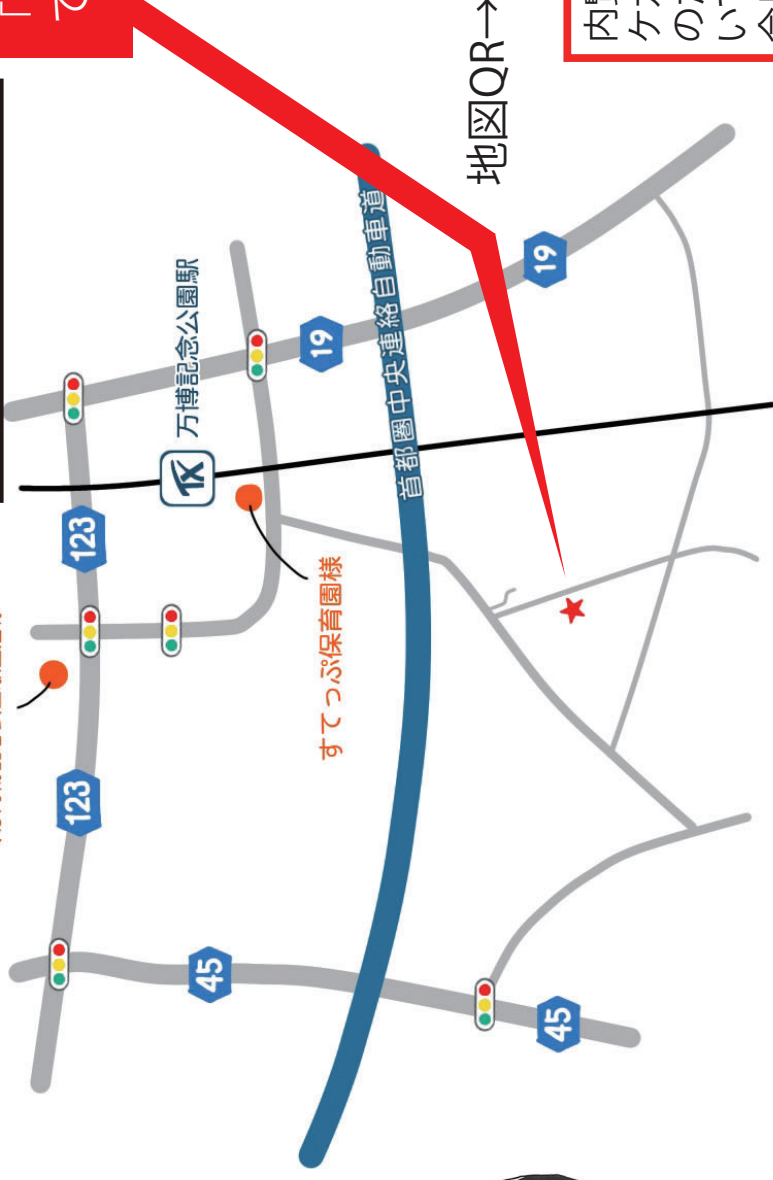

10/5日(土) 6日(日) 開催※完全予約制

AM10:00~PM4:00 ※雨天決行

つくば地区

【内覧会会場】

ナビ入力は

「つくば市島名3675-6」
で近くまで来れます。

セブンイレブン
つくば万博記念公園駅西店様

地図QR→